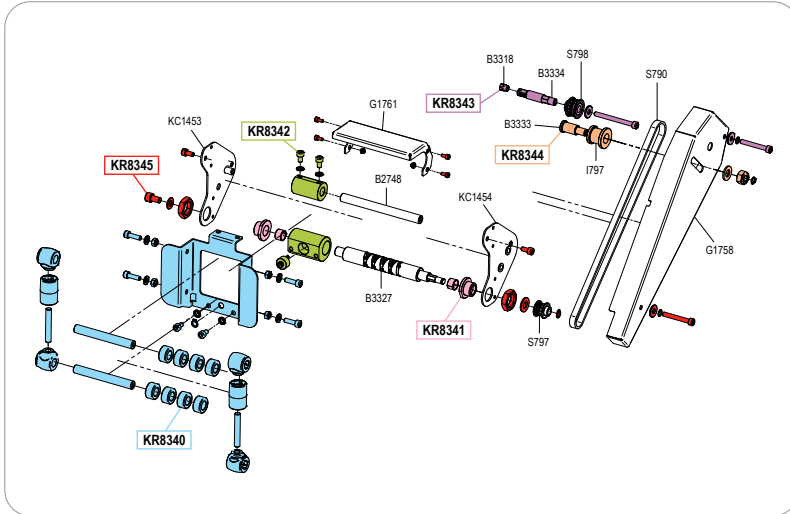

**DE**

Ersatzteilliste automatische Schlauchführung- Edelstahl

**GB**

Spare part list automatic hose guide - stainless steel

**DE****Art.-Nr. 1.414.010**

- 1/2" - 5/8" Schlauch
- für Modell OSM - OSK 400, 410

**GB****Item-No. 1.414.010**

- 1/2" - 5/8" hose
- for model OSM - OSK 400, 410

| Art.-Nr. | Menge |
|----------|-------|
| Item-No  | Qty   |
| B2748    | 1     |
| B3318    | 1     |
| B3327    | 1     |
| B3333    | 1     |
| B3334    | 1     |
| G1758    | 1     |
| G1761    | 1     |
| I797     | 1     |
| KC1453   | 1     |
| KC1454   | 1     |
| S790     | 1     |
| S797     | 1     |
| S798     | 1     |

**Ersatzteile, Set**  
**Spare parts, set**

|        |   |
|--------|---|
| KR8340 | 1 |
| KR8341 | 1 |
| KR8342 | 1 |
| KR8343 | 1 |
| KR8344 | 1 |
| KR8345 | 1 |

**DE****Art.-Nr. 1.514.010**

- 1/2" - 5/8" Schlauch
- für Modell OSM - OSK 500, 510

**GB****Item-No. 1.514.010**

- 1/2" - 5/8" hose
- for model OSM - OSK 500, 510

| Art.-Nr. | Menge |
|----------|-------|
| Item-No  | Qty   |
| B2923    | 1     |
| B3318    | 1     |
| B3328    | 1     |
| B3333    | 1     |
| B3334    | 1     |
| G1759    | 1     |
| G1762    | 1     |
| I797     | 1     |
| KC1464   | 1     |
| KC1465   | 1     |
| S787     | 1     |
| S797     | 1     |
| S798     | 1     |