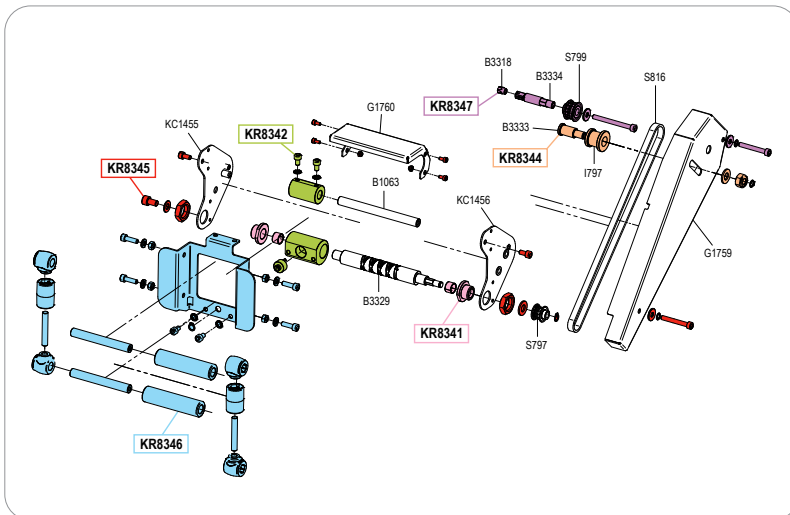

Item-No. 1.614.011

- ¾" hose
- for model OSM 610

Art.Nr. Menge

Item-No	Qty
B1063	1
B3318	1
B3329	1
B3333	1
B3334	1
G1759	1
G1760	1
I797	1
KC1455	1
KC1456	1
S797	1
S799	1
S816	1

Ersatzteile, Set

Spare parts, set

KR8341	1
KR8342	1
KR8344	1
KR8345	1
KR8346	1
KR8347	1