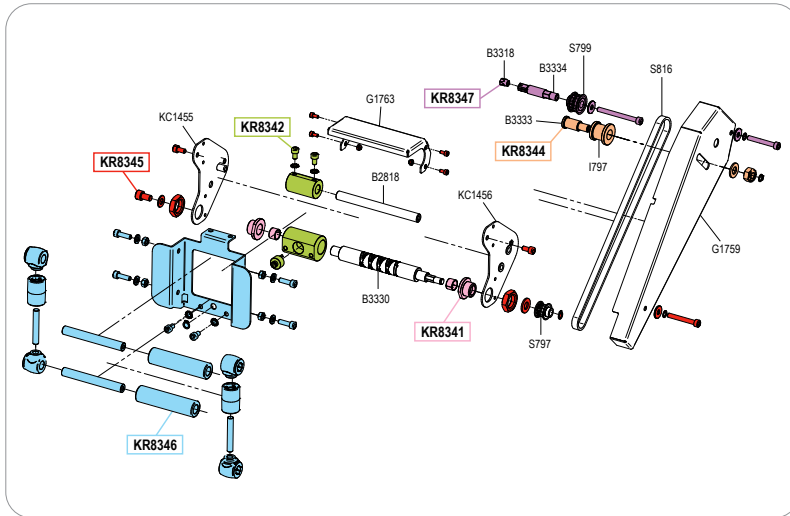

DE

Art.-Nr. 1.714.011

- 3/4" Schlauch
- für Modell OSM 710

GB

Item-No. 1.714.011

- 3/4" hose
- for model OSM 710

Art.Nr. Menge

Item-No	Qty
B2818	1
B3318	1
B3330	1
B3333	1
B3334	1
G1759	1
G1763	1
I797	1
KC1455	1
KC1456	1
S797	1
S799	1
S816	1

**Ersatzteile, Set
Spare parts, set**

KR8341	1
KR8342	1
KR8344	1
KR8345	1
KR8346	1
KR8347	1

DE

Art.-Nr. 1.614.012

- 1" Schlauch
- für Modell OSM 610

GB