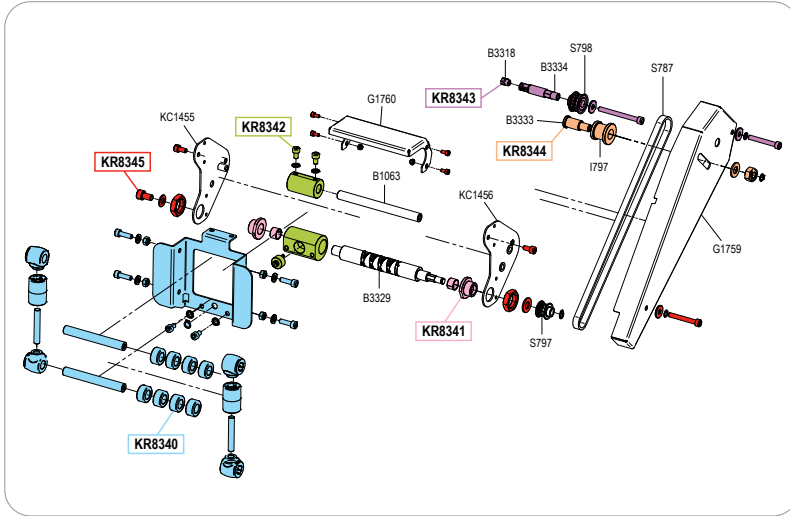

**Ersatzteile, Set**  
**Spare parts, set**

|        |   |
|--------|---|
| KR8340 | 1 |
| KR8341 | 1 |
| KR8342 | 1 |
| KR8343 | 1 |
| KR8344 | 1 |
| KR8345 | 1 |

**DE****Art.-Nr. 1.514.010**

- 1/2" - 5/8" Schlauch
- für Modell OSM - OSK 500, 510

**GB****Item-No. 1.514.010**

- 1/2" - 5/8" hose
- for model OSM - OSK 500, 510

| Art.-Nr. | Menge |
|----------|-------|
| Item-No  | Qty   |
| B2923    | 1     |
| B3318    | 1     |
| B3328    | 1     |
| B3333    | 1     |
| B3334    | 1     |
| G1759    | 1     |
| G1762    | 1     |
| I797     | 1     |
| KC1464   | 1     |
| KC1465   | 1     |
| S787     | 1     |
| S797     | 1     |
| S798     | 1     |

**Ersatzteile, Set**  
**Spare parts, set**

|        |   |
|--------|---|
| KR8340 | 1 |
| KR8341 | 1 |
| KR8342 | 1 |
| KR8343 | 1 |
| KR8344 | 1 |
| KR8345 | 1 |

**DE****Art.-Nr. 1.614.010**

- 1/2" - 5/8" Schlauch
- für Modell OSM 610

**GB****Item-No. 1.614.010**

- 1/2" - 5/8" hose
- for model OSM 610

| Art.Nr. | Menge |
|---------|-------|
| Item-No | Qty   |
| B1063   | 1     |
| B3318   | 1     |
| B3329   | 1     |
| B3333   | 1     |
| B3334   | 1     |
| G1759   | 1     |
| G1760   | 1     |
| I797    | 1     |
| KC1455  | 1     |
| KC1456  | 1     |
| S787    | 1     |
| S797    | 1     |
| S798    | 1     |