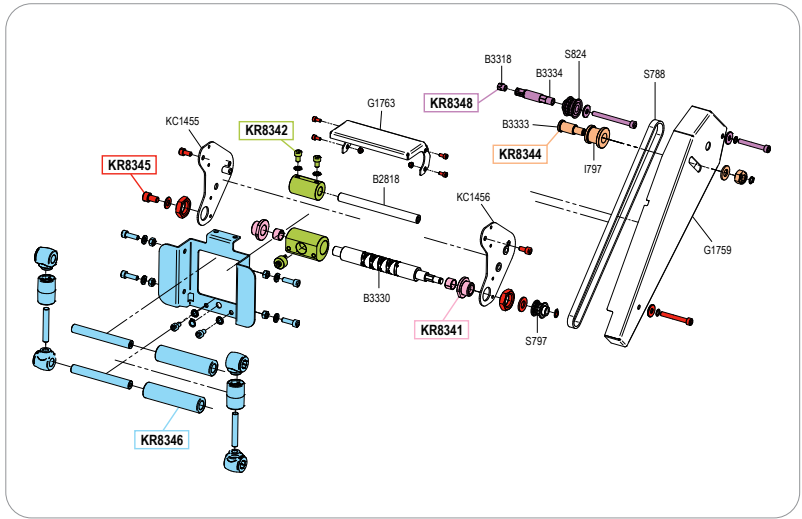

DE

Art.-Nr. 1.714.012

- 1" Schlauch
- für Modell OSM 710

GB

Item-No. 1.714.012

- 1" hose
- for model OSM 710

Art.Nr. Menge

Item-No	Qty
B2818	1
B3318	1
B3330	1
B3333	1
B3334	1
G1759	1
G1763	1
I797	1
KC1455	1
KC1456	1
S788	1
S797	1
S824	1

Ersatzteile, Set

Spare parts, set

KR8341	1
KR8342	1
KR8344	1
KR8345	1
KR8346	1
KR8348	1