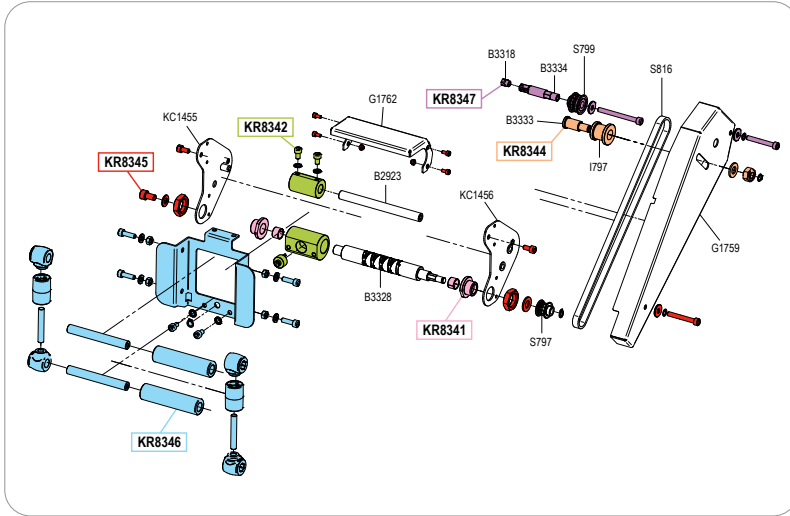

DE

Art.-Nr. 1.514.011

- ¾" Schlauch
- für Modell OSM - OSK 500, 510

GB

Item-No. 1.514.011

- ¾" hose
- for model OSM - OSK 500, 510

Art.Nr. Menge

Item-No	Qty
B2923	1
B3318	1
B3328	1
B3333	1
B3334	1
G1759	1
G1762	1
I797	1
KC1455	1
KC1456	1
S797	1
S799	1
S816	1

Ersatzteile, Set

Spare parts, set

KR8341	1
KR8342	1
KR8344	1
KR8345	1
KR8346	1
KR8347	1

DE

Art.-Nr. 1.614.011

- ¾" Schlauch
- für Modell OSM 610

GB