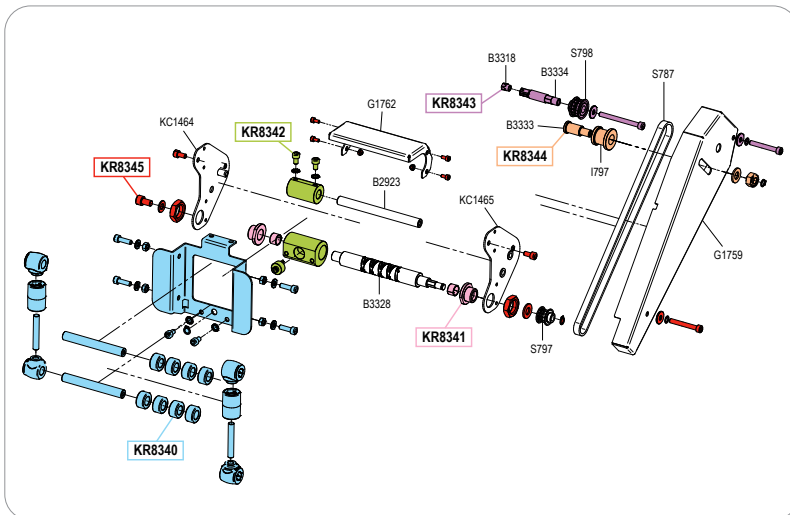

**GB****Item-No. 1.414.010**

- 1/2" - 5/8" hose
- for model OSM - OSK 400, 410

| Art.-Nr. | Menge |
|----------|-------|
| Item-No  | Qty   |
| B2748    | 1     |
| B3318    | 1     |
| B3327    | 1     |
| B3333    | 1     |
| B3334    | 1     |
| G1758    | 1     |
| G1761    | 1     |
| I797     | 1     |
| KC1453   | 1     |
| KC1454   | 1     |
| S790     | 1     |
| S797     | 1     |
| S798     | 1     |

**Ersatzteile, Set**  
**Spare parts, set**

|        |   |
|--------|---|
| KR8340 | 1 |
| KR8341 | 1 |
| KR8342 | 1 |
| KR8343 | 1 |
| KR8344 | 1 |
| KR8345 | 1 |

**DE****Art.-Nr. 1.514.010**

- 1/2" - 5/8" Schlauch
- für Modell OSM - OSK 500, 510

**GB****Item-No. 1.514.010**

- 1/2" - 5/8" hose
- for model OSM - OSK 500, 510

| Art.-Nr. | Menge |
|----------|-------|
| Item-No  | Qty   |
| B2923    | 1     |
| B3318    | 1     |
| B3328    | 1     |
| B3333    | 1     |
| B3334    | 1     |
| G1759    | 1     |
| G1762    | 1     |
| I797     | 1     |
| KC1464   | 1     |
| KC1465   | 1     |
| S787     | 1     |
| S797     | 1     |
| S798     | 1     |

**Ersatzteile, Set**  
**Spare parts, set**

|        |   |
|--------|---|
| KR8340 | 1 |
| KR8341 | 1 |
| KR8342 | 1 |
| KR8343 | 1 |
| KR8344 | 1 |
| KR8345 | 1 |

**DE****Art.-Nr. 1.614.010**

- 1/2" - 5/8" Schlauch
- für Modell OSM 610