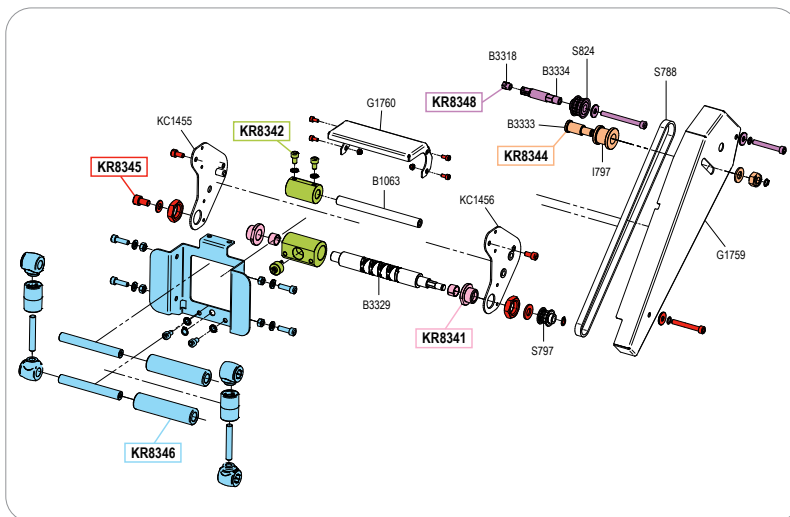

Item-No. 1.614.012

- 1" hose
- for model OSM 610

Art.Nr. Menge

Item-No	Qty
B1063	1
B3318	1
B3329	1
B3333	1
B3334	1
G1759	1
G1760	1
I797	1
KC1455	1
KC1456	1
S788	1
S797	1
S824	1

**Ersatzteile, Set
Spare parts, set**

KR8341	1
KR8342	1
KR8344	1
KR8345	1
KR8346	1
KR8348	1