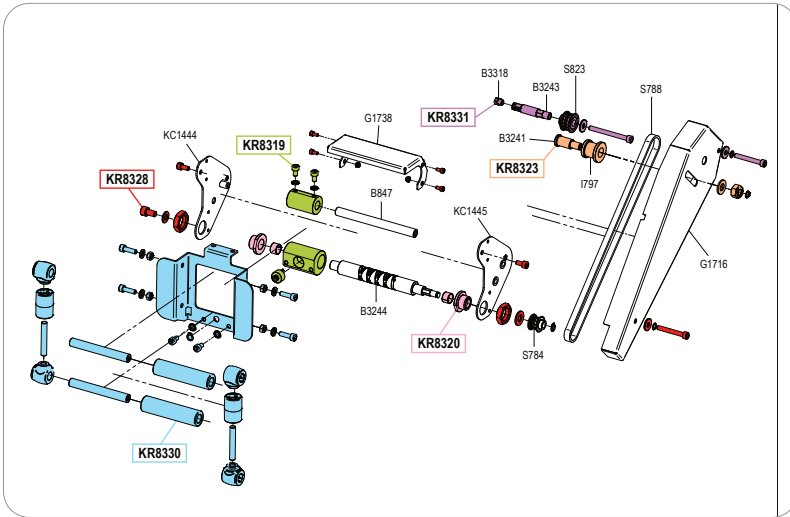

DE

Art.-Nr. 1.710.012

- 1" Schlauch
- für Modell OSM 710

GB

Item-No. 1.710.012

- 1" hose
- for model OSM 711

Art.Nr. Menge

Item-No	Qty
B3241	1
B3243	1
B3244	1
B3318	1
B847	1
G1716	1
G1738	1
I797	1
KC1444	1
KC1445	1
S784	1
S788	1
S823	1

Ersatzteile, Set

Spare parts, set

KR8319	1
KR8320	1
KR8323	1
KR8328	1
KR8330	1
KR8331	1