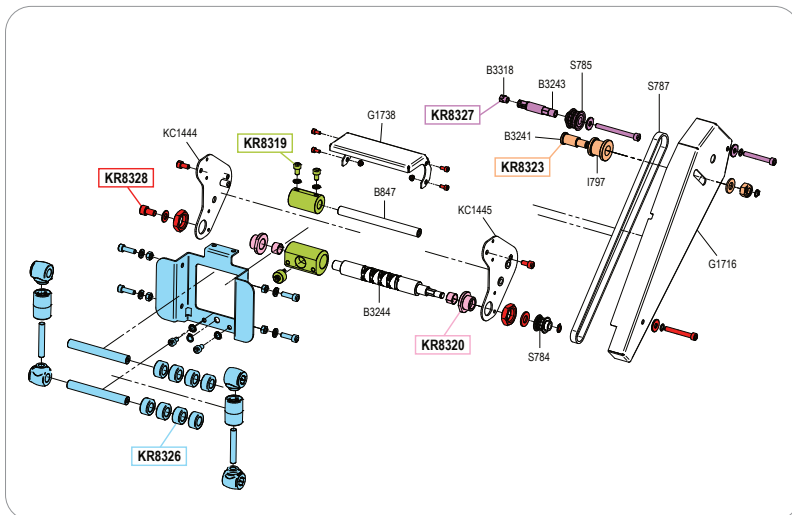

DE**Art.-Nr. 1.610.010**

- 1/2" - 5/8" Schlauch
- für Modell OSM 610

GB**Item-No. 1.610.010**

- 1/2" - 5/8" hose
- for model OSM 610

**Art.Nr. Menge**

Item-No	Qty
B3237	1
B3241	1
B3243	1
B3318	1
B845	1
G1716	1
G1727	1
I797	1
KC1444	1
KC1445	1
S784	1
S785	1
S787	1

**Ersatzteile, Set
Spare parts, set**

KR8319	1
KR8320	1
KR8323	1
KR8326	1
KR8327	1
KR8328	1

DE**Art.-Nr. 1.710.010**

- 1/2" - 5/8" Schlauch
- für Modell OSM 710

GB**Item-No. 1.710.010**

- 1/2" - 5/8" hose
- for model OSM 710

**Art.Nr. Menge**

Item-No	Qty
B3241	1
B3243	1
B3244	1
B3318	1
B847	1
G1716	1
G1738	1
I797	1
KC1444	1
KC1445	1
S784	1
S785	1
S787	1

**Ersatzteile, Set
Spare parts, set**

KR8319	1
KR8320	1
KR8323	1
KR8326	1
KR8327	1
KR8328	1