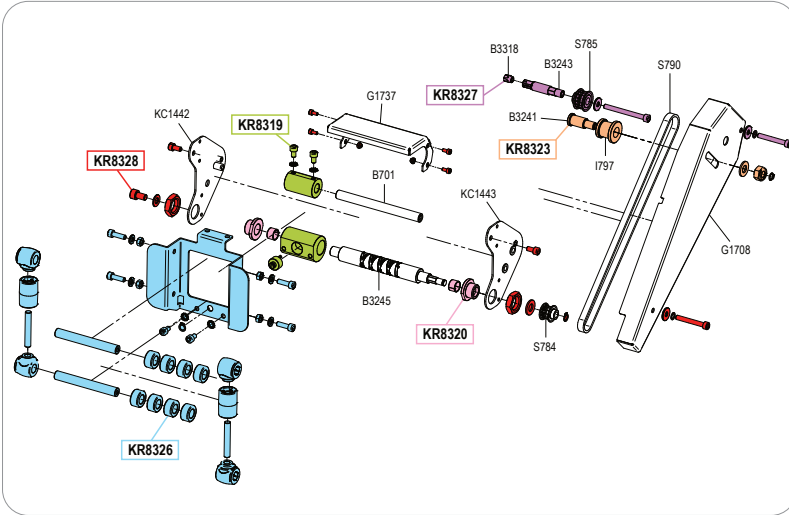

DE

Ersatzteilliste automatische Schlauchführung- Stahl lackiert

GB

Spare part list automatic hose guide - painted steel

DE**Art.-Nr. 1.410.010**

- 1/2" - 5/8" Schlauch
- für Modell OSM - OSK 400, 410

GB**Item-No. 1.410.010**

- 1/2" - 5/8" hose
- for model OSM - OSK 400, 410

Art.Nr.	Menge
Item-No	Qty
B3241	1
B3243	1
B3245	1
B3318	1
B701	1
G1708	1
G1737	1
I797	1
KC1442	1
KC1443	1
S784	1
S785	1
S790	1

Ersatzteile, Set
Spare parts, set

KR8319	1
KR8320	1
KR8323	1
KR8326	1
KR8327	1
KR8328	1

DE**Art.-Nr. 1.510.010**

- 1/2" - 5/8" Schlauch
- für Modell OSM - OSK 500, 510

GB**Item-No. 1.510.010**

- 1/2" - 5/8" hose
- for model OSM - OSK 500, 510

DE**Art.-Nr. 1.610.010**

- 1/2" - 5/8" Schlauch
- für Modell OSM 610

GB**Item-No. 1.610.010**

- 1/2" - 5/8" hose
- for model OSM 610

**Art.Nr. Menge**

Item-No	Qty
B3237	1
B3241	1
B3243	1
B3318	1
B845	1
G1716	1
G1727	1
I797	1
KC1444	1
KC1445	1
S784	1
S785	1
S787	1