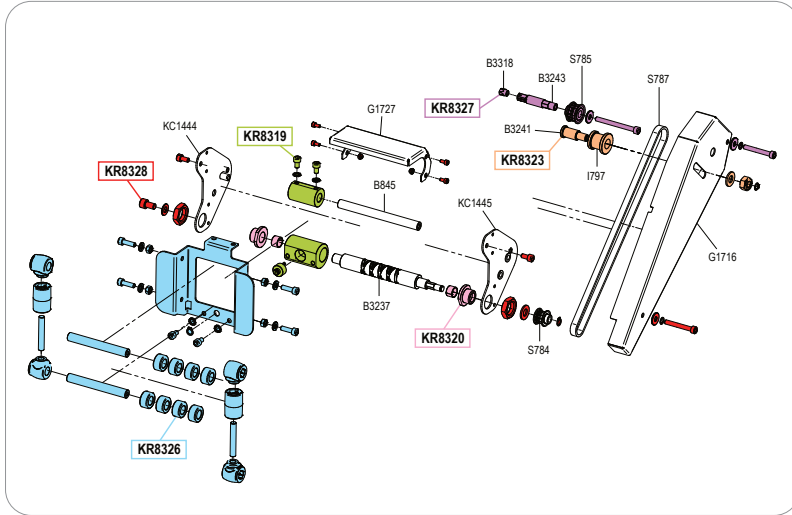

- 1/2" - 5/8" hose
- for model OSM - OSK 400, 410

Art.Nr.	Menge
Item-No	Qty
B3241	1
B3243	1
B3245	1
B3318	1
B701	1
G1708	1
G1737	1
I797	1
KC1442	1
KC1443	1
S784	1
S785	1
S790	1

Ersatzteile, Set
Spare parts, set

KR8319	1
KR8320	1
KR8323	1
KR8326	1
KR8327	1
KR8328	1

DE**Art.-Nr. 1.510.010**

- 1/2" - 5/8" Schlauch
- für Modell OSM - OSK 500, 510

GB**Item-No. 1.510.010**

- 1/2" - 5/8" hose
- for model OSM - OSK 500, 510

Art.Nr.	Menge
Item-No	Qty
B3241	1
B3243	1
B3307	1
B3318	1
B702	1
G1716	1
G1750	1
I797	1
KC1462	1
KC1463	1
S784	1
S785	1
S787	1

Ersatzteile, Set
Spare parts, set

KR8319	1
KR8320	1
KR8323	1
KR8326	1
KR8327	1
KR8328	1

DE**Art.-Nr. 1.610.010**

- 1/2" - 5/8" Schlauch
- für Modell OSM 610

GB**Item-No. 1.610.010**

- 1/2" - 5/8" hose
- for model OSM 610

**Art.Nr. Menge**

Item-No	Qty
B3237	1
B3241	1
B3243	1
B3318	1
B845	1
G1716	1
G1727	1
I797	1
KC1444	1
KC1445	1
S784	1
S785	1
S787	1