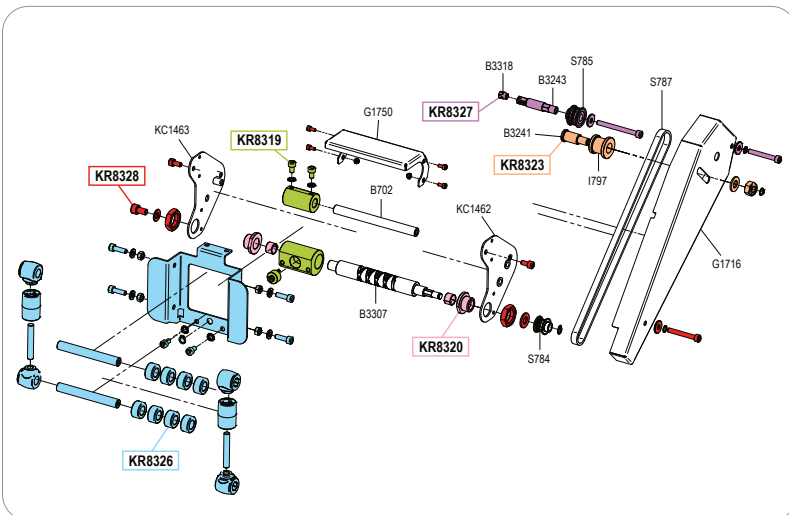

DE

Ersatzteilliste automatische Schlauchführung- Stahl lackiert

GB

Spare part list automatic hose guide - painted steel

DE**Art.-Nr. 1.410.010**

- 1/2" - 5/8" Schlauch
- für Modell OSM - OSK 400, 410

GB**Item-No. 1.410.010**

- 1/2" - 5/8" hose
- for model OSM - OSK 400, 410

Art.Nr.	Menge
Item-No	Qty
B3241	1
B3243	1
B3245	1
B3318	1
B701	1
G1708	1
G1737	1
I797	1
KC1442	1
KC1443	1
S784	1
S785	1
S790	1

Ersatzteile, Set
Spare parts, set

KR8319	1
KR8320	1
KR8323	1
KR8326	1
KR8327	1
KR8328	1

DE**Art.-Nr. 1.510.010**

- 1/2" - 5/8" Schlauch
- für Modell OSM - OSK 500, 510

GB**Item-No. 1.510.010**

- 1/2" - 5/8" hose
- for model OSM - OSK 500, 510

DE**Art.-Nr. 1.610.010**

- 1/2" - 5/8" Schlauch
- für Modell OSM 610

GB**Item-No. 1.610.010**

- 1/2" - 5/8" hose
- for model OSM 610

**Art.Nr. Menge**

Item-No	Qty
B3237	1
B3241	1
B3243	1
B3318	1
B845	1
G1716	1
G1727	1
I797	1
KC1444	1
KC1445	1
S784	1
S785	1
S787	1