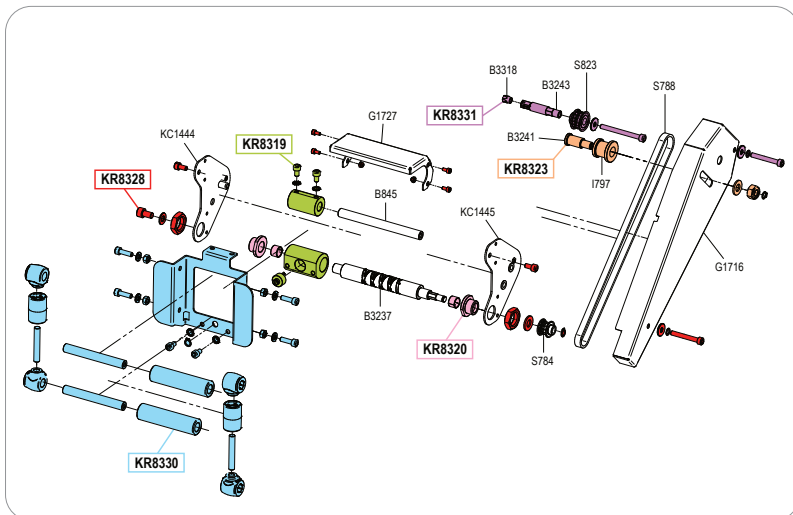

Ersatzteile, Set

Spare parts, set

KR8319	1
KR8320	1
KR8323	1
KR8328	1
KR8329	1
KR8330	1

DE**Art.-Nr. 1.610.012**

- 1" Schlauch
- für Modell OSM 610

GB**Item-No. 1.610.012**

- 1" hose
- for model OSM 610

**Art.Nr. Menge**