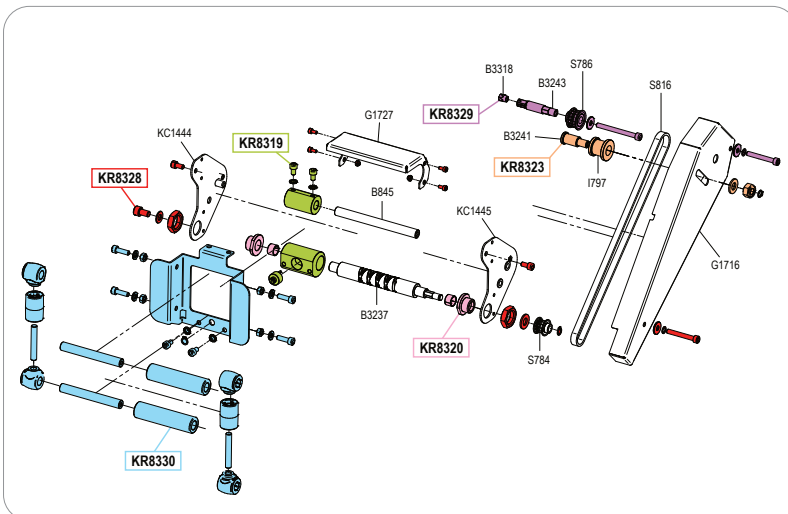

Ersatzteile, Set

Spare parts, set	
KR8319	1
KR8320	1
KR8323	1
KR8328	1
KR8329	1
KR8330	1

DE**Art.-Nr. 1.610.011**

- 3/4" Schlauch
- für Modell OSM 610

GB**Item-No. 1.610.011**

- 3/4" hose
- for model OSM 610

**Art.Nr. Menge**

Item-No	Qty
B3241	1
B3243	1
B3318	1
B845	1
G1716	1
G1727	1
I797	1
KC1444	1
KC1445	1
S784	1
S786	1
S816	1

Ersatzteile, Set

Spare parts, set	
KR8319	1
KR8320	1
KR8323	1
KR8328	1
KR8329	1
KR8330	1