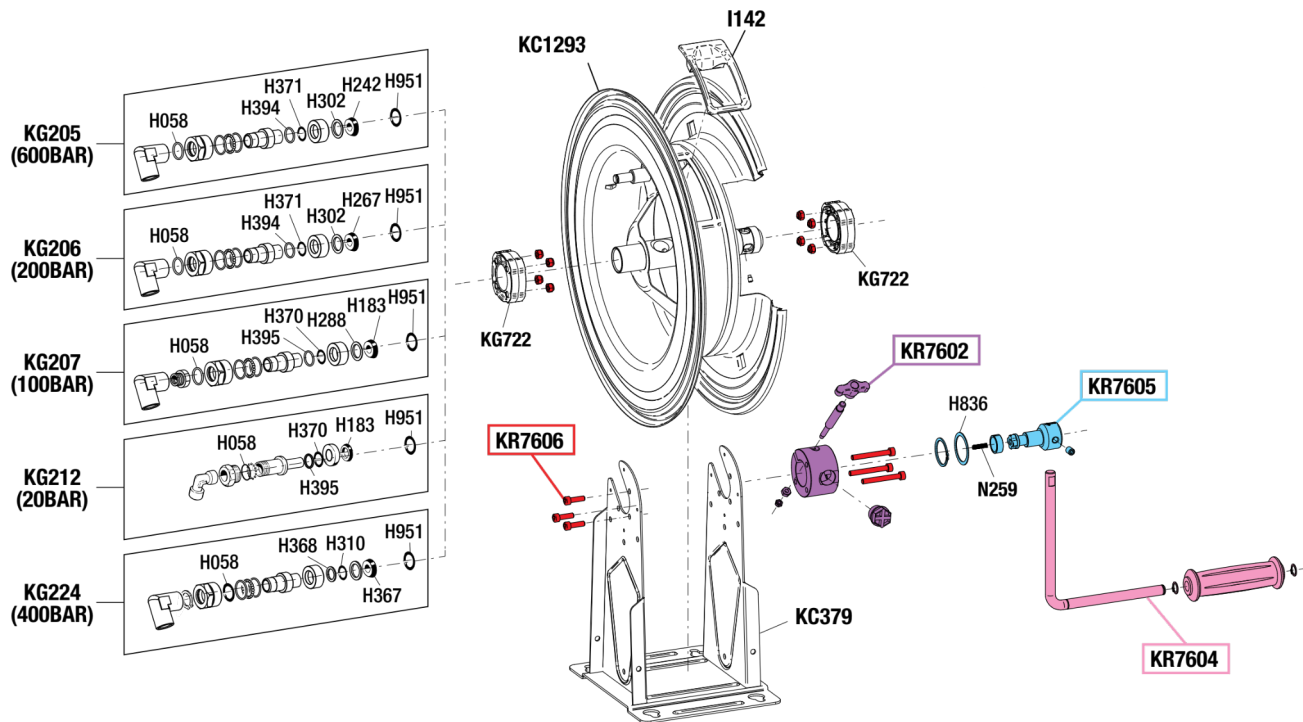

## Ersatzteilliste Automatik-Schlauchaufroller HM 400 - Stahl lackiert Spare part list automatic hose reel HM 400 - painted steel Art. 8.404.100 - 900

Art.Nr. Item-No		Menge Qty
H836	Dichtungsring Washer Guide	1
I142	Schlauchauslaufschutz Hose outlet protection	1
KC379	Wandhalter Hosereel support	1
KC1293	Schlauchtrommel Hosereel drum	1
KG205	Drehgelenk Hosereel joint	1
KG206	Drehgelenk Hosereel joint	1
KG207	Drehgelenk Hosereel joint	1
KG212	Drehgelenk Hosereel joint	1
KG224	Drehgelenk Hosereel joint	1
KG722	Buchse Bush Drum	1
N259	Zugfeder Spring	1

Ersatzteile, Set spare parts, set		
KR7605	Support Crank Kit Set Aufnahme Handkurbel	1
KR7602	Set manuelle Bremse Break hosereel Manual Kit	1
KR7606	Schraubensatz Hosereel screws kit	1
KR7604	Crank Kit Set Handkurbel	1