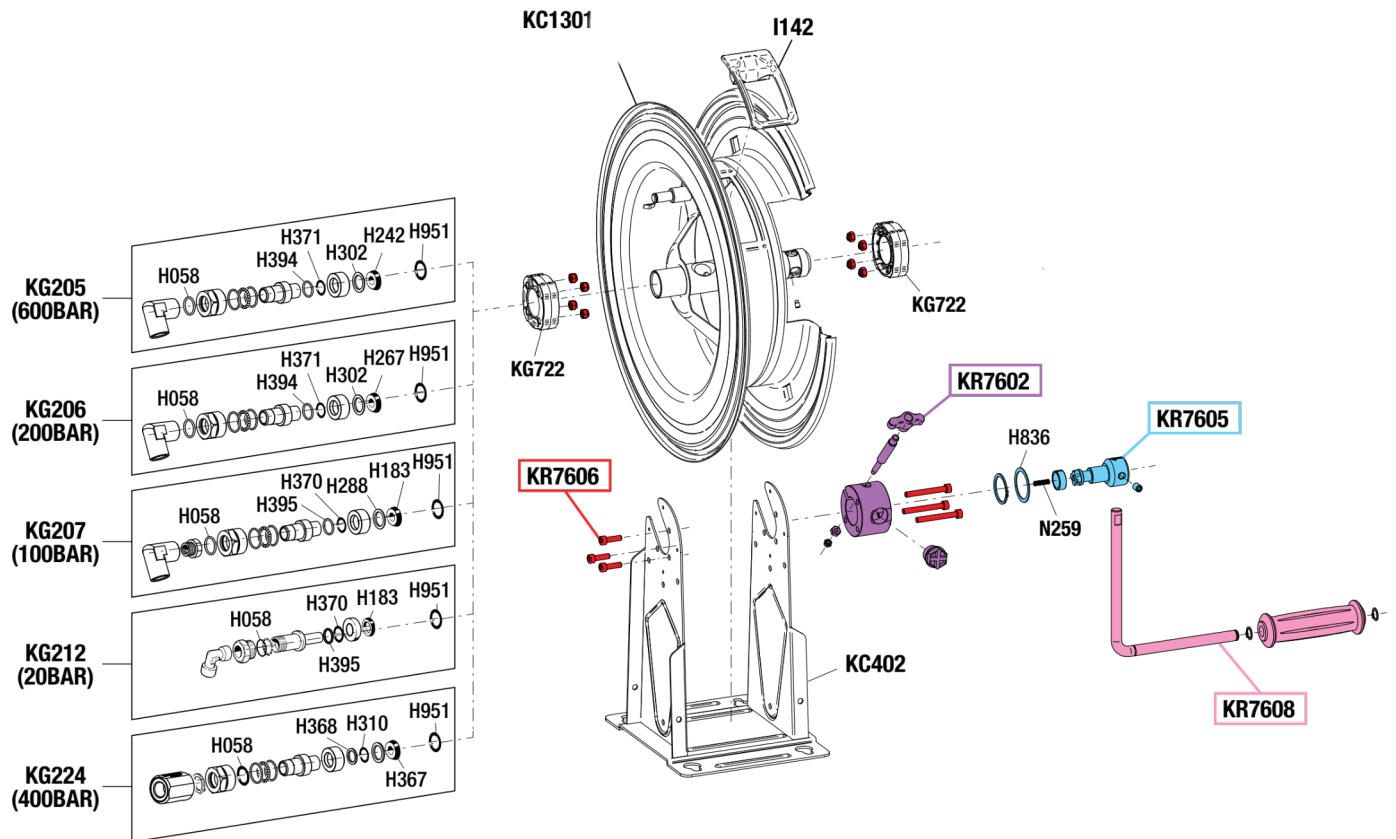

## Ersatzteilliste Automatik-Schlauchaufroller HM 610 - Stahl lackiert

### Spare part list automatic hose reel HM 610 - painted steel

#### Art. 8.614.100 - 900

Art.Nr. Item-No		Menge Qty
H836	Dichtungsring Washer Guide	1
I142	Schlauchauslaufschutz Hose outlet protection	1
KC402	Wandhalter Hosereel support	1
KC1301	Schlauchtrommel Hosereel drum	1
KG205	Drehgelenk Hosereel joint	1
KG206	Drehgelenk Hosereel joint	1
KG207	Drehgelenk Hosereel joint	1
KG212	Drehgelenk Hosereel joint	1
KG224	Drehgelenk Hosereel joint	1
KG722	Buchse Bush Drum	
N259	Zugfeder Spring	1

Ersatzteile, Set spare parts, set		
KR7605	Support Crank Kit Set Aufnahme Handkurbel	1
KR7602	Set manuelle Bremse Break hosereel Manual Kit	1
KR7606	Schraubensatz Hosereel screws kit	1
KR7608	Crank Kit Set Handkurbel	1