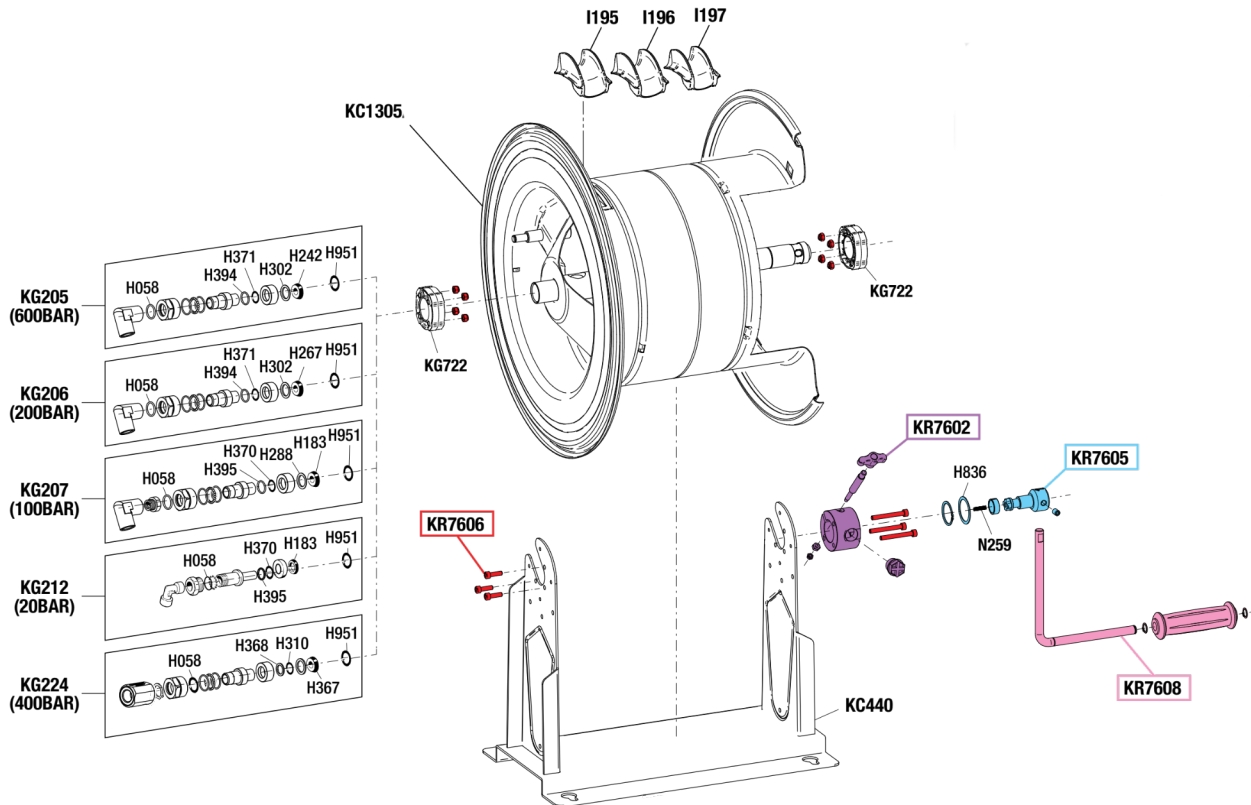

Ersatzteilliste Automatik-Schlauchaufroller HM 710 - Stahl lackiert Spare part list automatic hose reel HM 710 - painted steel Art. 8.714.100 - 900

Art.Nr. Item-No		Menge Qty
H836	Dichtungsring Washer Guide	1
I195	Schlauchauslaufschutz Hose outlet protection	1
I196	Schlauchauslaufschutz Hose outlet protection	1
I197	Schlauchauslaufschutz Hose outlet protection	1
KC440	Wandhalter Hosereel support	1
KC1305	Schlauchtrommel Hosereel drum	1
KG205	Drehgelenk Hosereel joint	1
KG206	Drehgelenk Hosereel joint	1
KG207	Drehgelenk Hosereel joint	1
KG212	Drehgelenk Hosereel joint	1
KG224	Drehgelenk Hosereel joint	1
KG722	Buchse Bush Drum	1
N259	Zugfeder Spring	1

Ersatzteile, Set spare parts, set		
KR7605	Support Crank Kit Set Aufnahme Handkurbel	1
KR7602	Set manuelle Bremse Break hosereel Manual Kit	1
KR7606	Schraubensatz Hosereel screws kit	1
KR7608	Crank Kit Set Handkurbel	1