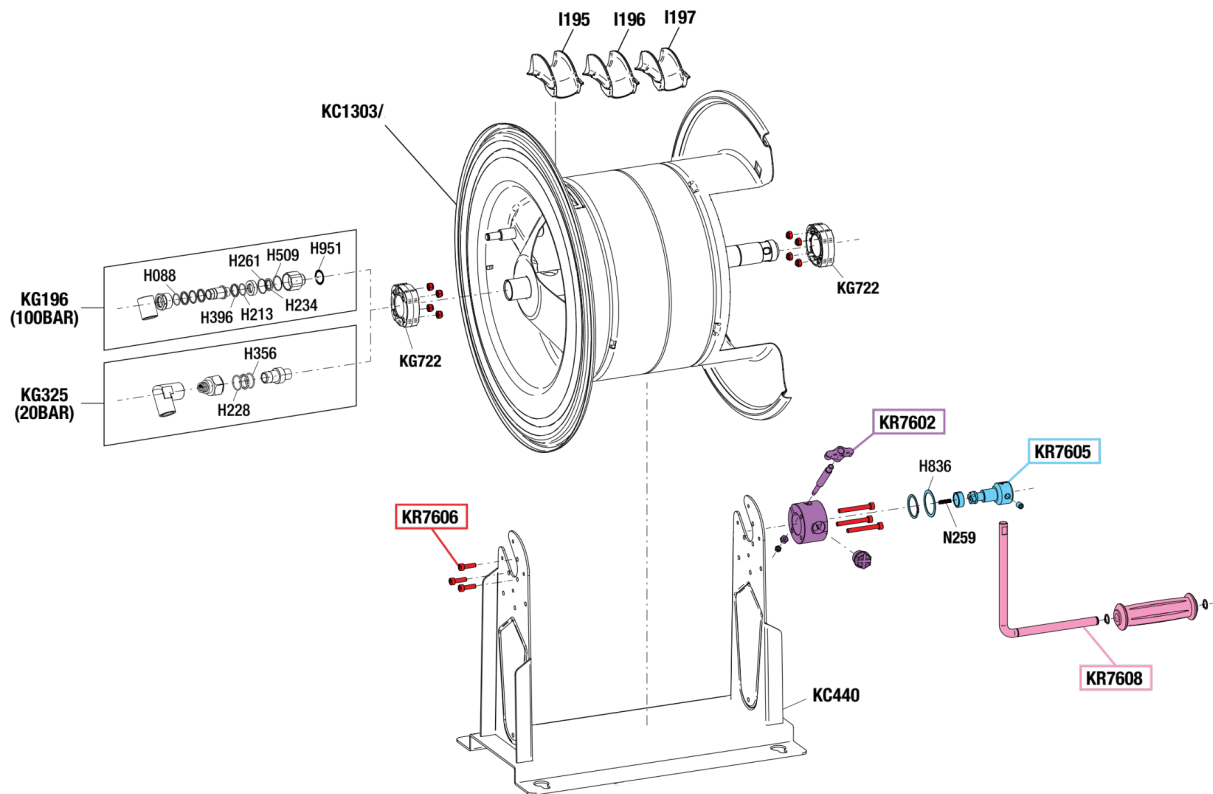

Ersatzteilliste Automatik-Schlauchaufroller HM 710 - Stahl lackiert Spare part list automatic hose reel HM 710 - painted steel Art. 8.714.130

Art.Nr. Item-No		Menge Qty
H836	Dichtungsring Washer Guide	1
I195	Schlauchauslaufschutz Hose outlet protection	1
I196	Schlauchauslaufschutz Hose outlet protection	1
I197	Schlauchauslaufschutz Hose outlet protection	1
KG722	Buchse Bush Drum	1
KC440	Wandhalter Hosereel support	1
KC1303	Schlauchtrommel Hosereel drum	1
KG196	Drehgelenk Hosereel joint	1
KG325	Drehgelenk Hosereel joint	1
N259	Zugfeder Spring	1

Ersatzteile, Set spare parts, set		
KR7605	Support Crank Kit Set Aufnahme Handkurbel	1
KR7602	Set manuelle Bremse Break hosereel Manual Kit	1
KR7606	Schraubensatz Hosreel screws kit	1
KR7608	Crank Kit Set Handkurbel	1