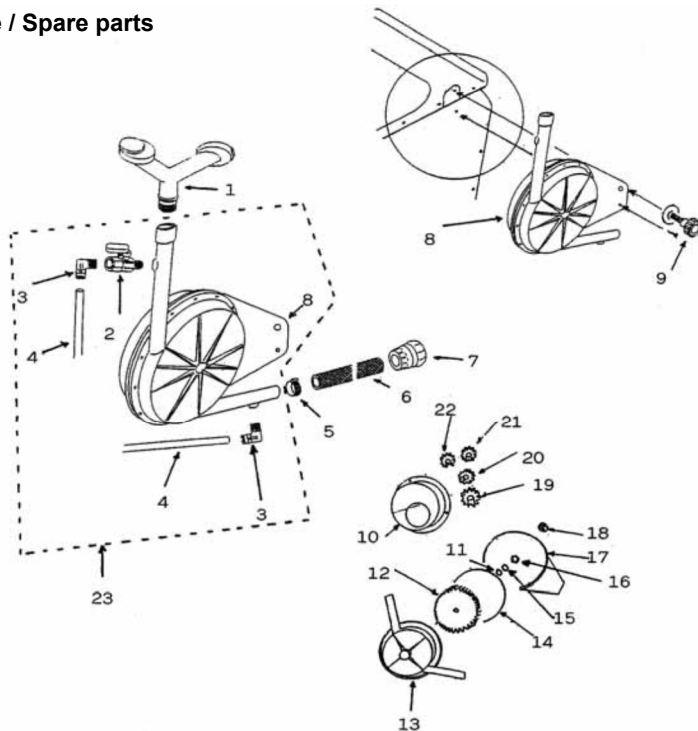

**DE**

Ersatzteilliste LEADER 10

**GB**

Spare part list LEADER 10

**DE****EN****Ersatzteile / Spare parts**

No.	Des.	No.	Des.
1	166-ASP00000	9	166-PASS0120
2	166-PASS200101AC	10	166-PASS200101CX
3	166-PASS200101FC	11	166-PASS200101EC
4	166-BA030000	12	166-PASS200101DC
5	166-PASS007C	13	166-260900
6	166-PASS0070	14	166-PASS0140
7	166-RPPG0000	15	166-2603B001
7a	166-COP20200	16	166-2603A001
8	166-FRA00000	17	166-VIM12000

Ersatzteile / Spare parts

No.	Des.
1	166-BA900200
2	166-PASS200103AC
3	166-PASS0200
4	166-FN48X200
5	166-260100260800
6	166-F1625000
7	166-PASS035A
8	166-PASS035B

No.	Des.
9	166-PASS035C
10	166-PASS006A
11	166-PASS006B
12	166-PASS0130
13	166-PASS200103AC
14	166-PASS200103CX

Ersatzteile / Spare parts

No.	Des.
1	166-BA410250
2	166-MV14MF00
3	166-RCL901410
4	166-PASS0400
5	166-F1625000
6	166-PASS0310
7	166-BA901210
8	166-BA007C00
9	166-PM30820
10	166-BA34000
11	166-ORM10X2
12	166-BA028000