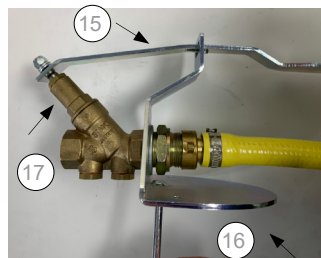

**DE**

Ersatzteilliste LEADER 10

**GB**

Spare part list LEADER 10

**DE****EN****Ersatzteile / Spare parts**

No.	Des.	No.	Des.
1	166-ASP00000	9	166-PASS0120
2	166-PASS200101AC	10	166-PASS200101CX
3	166-PASS200101FC	11	166-PASS200101EC
4	166-BA030000	12	166-PASS200101DC
5	166-PASS007C	13	166-260900
6	166-PASS0070	14	166-PASS0140
7	166-RPPG0000	15	166-2603B001
7a	166-COP20200	16	166-2603A001
8	166-FRA00000	17	166-VIM12000