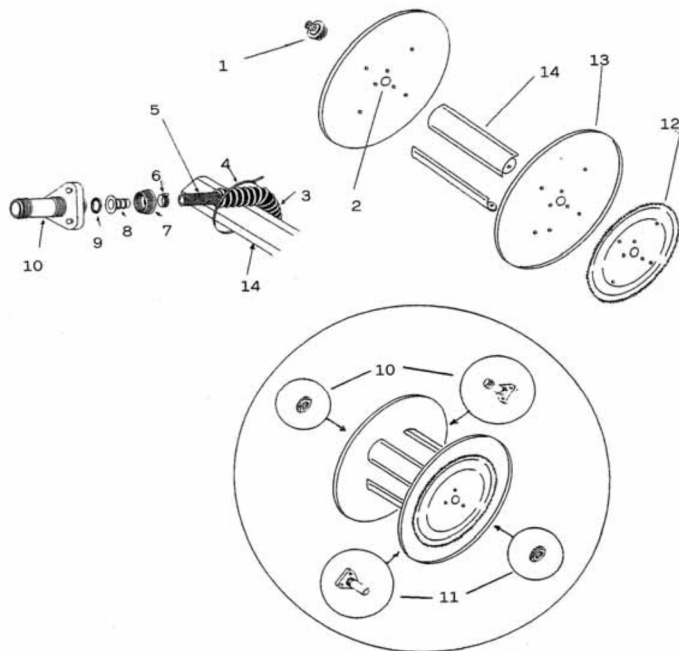

**DE**

Ersatzteilliste LEADER 10

**GB**

Spare part list LEADER 10

**DE****EN****Ersatzteile / Spare parts**

No.	Des.	No.	Des.
1	166-ASP00000	9	166-PASS0120
2	166-PASS200101AC	10	166-PASS200101CX
3	166-PASS200101FC	11	166-PASS200101EC
4	166-BA030000	12	166-PASS200101DC
5	166-PASS007C	13	166-260900
6	166-PASS0070	14	166-PASS0140
7	166-RPPG0000	15	166-2603B001
7a	166-COP20200	16	166-2603A001
8	166-FRA00000	17	166-VIM12000

Ersatzteile / Spare parts

No.	Des.
1	166-BA900200
2	166-PASS200103AC
3	166-PASS0200
4	166-FN48X200
5	166-260100260800
6	166-F1625000
7	166-PASS035A
8	166-PASS035B

No.	Des.
9	166-PASS035C
10	166-PASS006A
11	166-PASS006B
12	166-PASS0130
13	166-PASS200103AC
14	166-PASS200103CX

Ersatzteile / Spare parts

No.	Des.
1	166-BA410250
2	166-MV14MF00
3	166-RCL901410
4	166-PASS0400
5	166-F1625000
6	166-PASS0310
7	166-BA901210
8	166-BA007C00
9	166-PM30820
10	166-BA34000
11	166-ORM10X2
12	166-BA028000