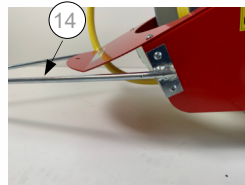

**DE**

Ersatzteilliste LEADER 10

**GB**

Spare part list LEADER 10

**DE****EN****Ersatzteile / Spare parts**

No.	Des.	No.	Des.
1	166-ASP00000	9	166-PASS0120
2	166-PASS200101AC	10	166-PASS200101CX
3	166-PASS200101FC	11	166-PASS200101EC
4	166-BA030000	12	166-PASS200101DC
5	166-PASS007C	13	166-260900
6	166-PASS0070	14	166-PASS0140
7	166-RPPG0000	15	166-2603B001
7a	166-COP20200	16	166-2603A001
8	166-FRA00000	17	166-VIM12000