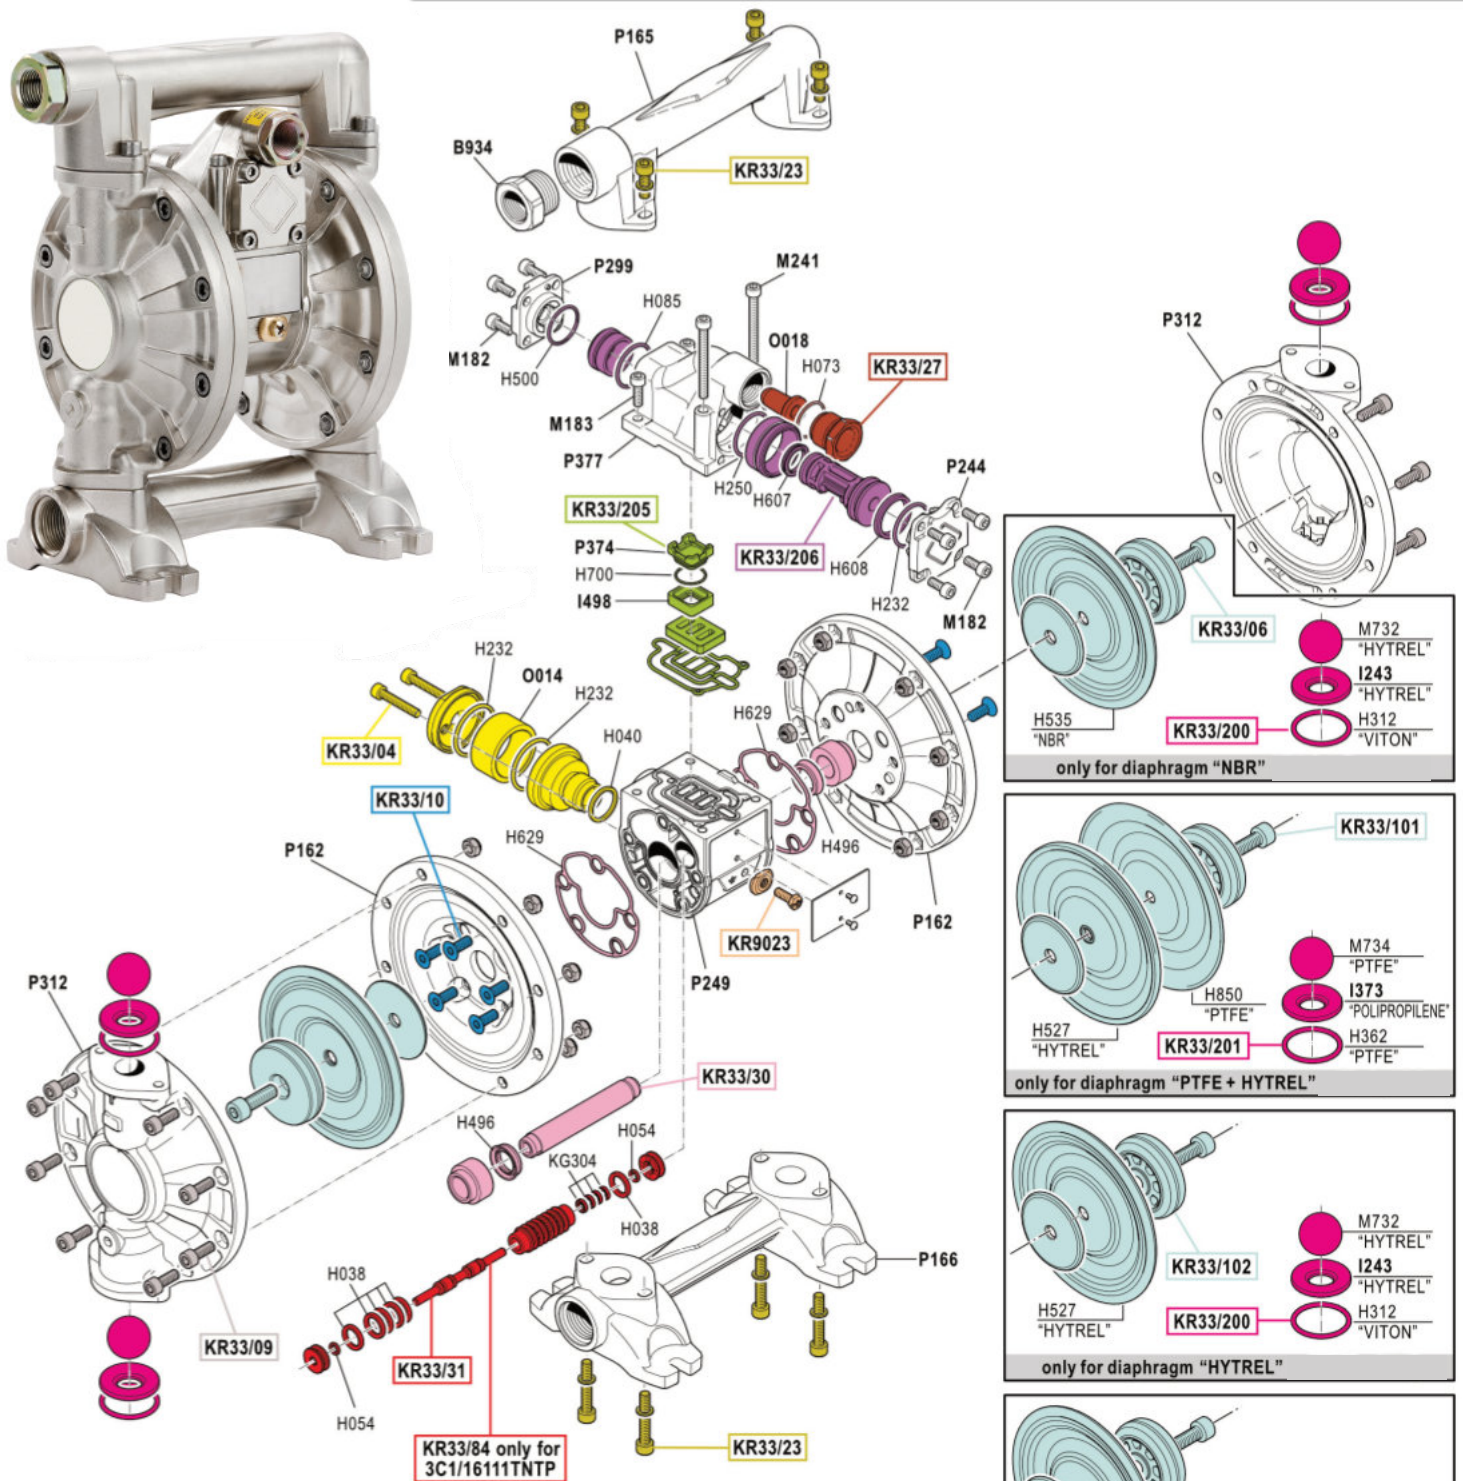

# Ersatzteilliste Doppelmembranpumpen

## Spare part list Double diaphragm pump

Pumpengehäuse / pump casing Aluminium

Membran / membranes

EPDM	7.150.100
Hytrel	7.150.110
NBR	7.150.120
Santoprene	7.150.130
PTFE + Hytrel	7.150.140