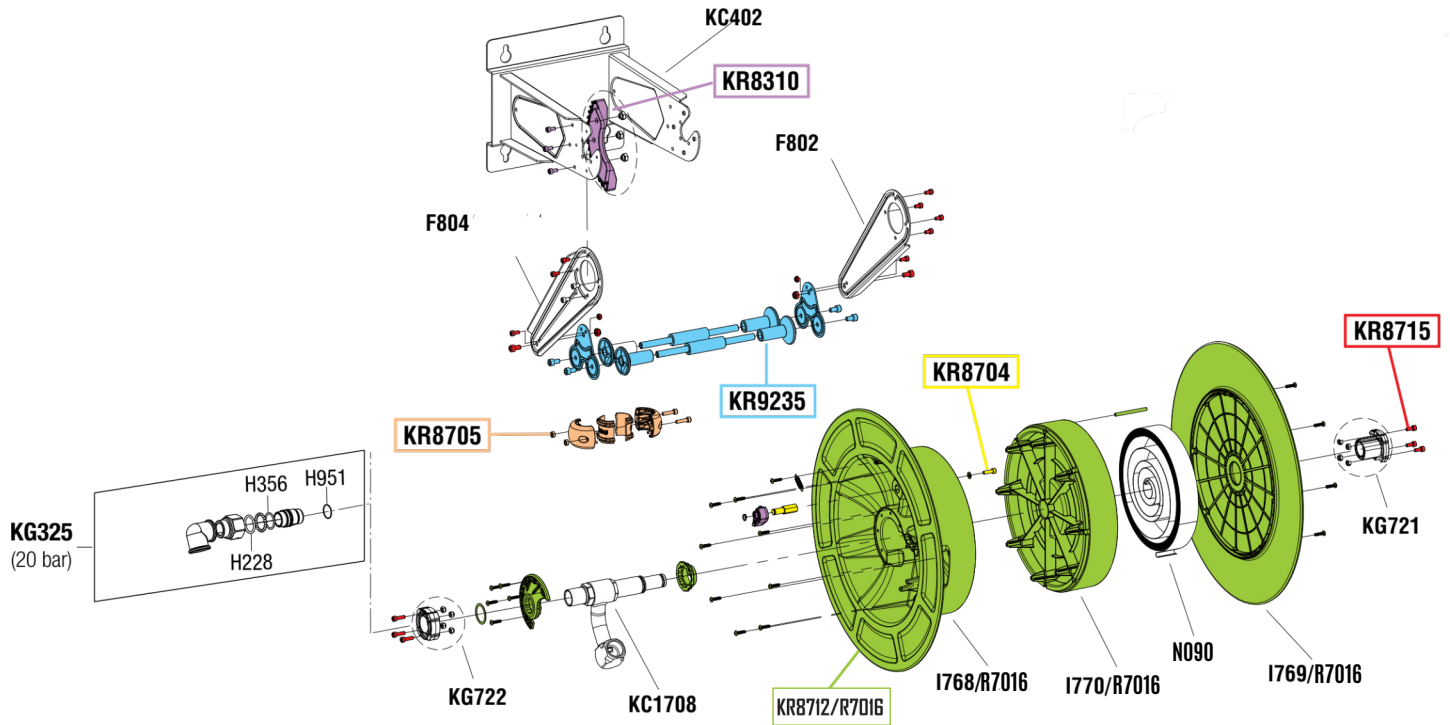

Ersatzteilliste Automatik-Schlauchaufroller OSK 610 - Edelstahl / ABS Spare part list automatic hose reel OSK 610 - stainless steel / ABS Art. 3.614.150

Art.Nr. Item-No	Bezeichnung Designation	Menge Qty
KR8310	Arretierv Zahnung Rack Kit	1
KR8704	Pin Pin	1
KR8705	Schlauchstopper Hose stop	1
KR8712/R7016	Set ABS Trommeln ABS Drum Kit	1
KR8715	Schraubenset Hosereel Screws Kit	1
KR9235	Schraubenset Hosereel Screws Kit	1

Art.Nr. Item-No	Bezeichnung Designation	Menge Qty
H088	O-Ring 2106	1
H213	Dichtung Viton Gasket	1
H228	O-Ring 4112	1
H232	Dichtung Gasket	1
H234	Dichtung Gasket	1
H261	PTFE Unterlegscheibe PTFE Washer	1
H356	O-Ring 3106	1
H396	PTFE Unterlegscheibe PTFE Washer	1
H509	O-Ring 90 Sh	1
H951	O-Ring 90 Sh	1

Art.Nr. Item-No	Bezeichnung Designation	Menge Qty
F802	Arm Swinging arm	1
F804	Arm Swinging arm	1
1768/R7016	ABS Trommelgehäuse Seitenteil ABS Drum	1
1769/R7016	ABS Trommelgehäuse Seitenteil ABS External drum	1
1770/R7016	ABS Trommelgehäuse Mittelteil ABS External drum	1
KC1708	Achse Pivot group	1
KC402	Montagehalter Hose reel support	1
KG325	Drehgelenk joint	1
KG722	Laufbuchse Arretierseite Rack side bush	1
KG721	Laufbuchse Federseite Spring side bush	1
N090	Feder Spring	1