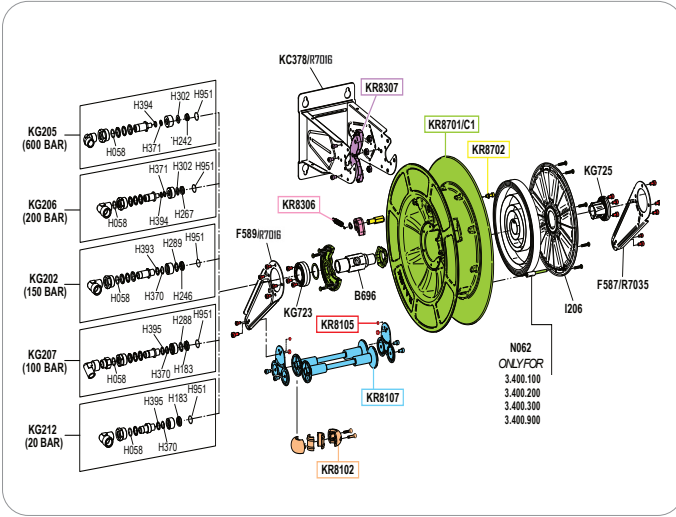

DE

**OSK 400**

• Stahl lackiert / ABS

GB

**OSK 400**

• Painted steel / ABS

Art.Nr. Item-No		Menge Qty
B696	Achse Central Pin	1
F587/R7016	Arm, Stahl lackiert Adjustable Arm	1
F589/R7016	Arm, Stahl lackiert Adjustable Arm	1
I206	Abdeckung Cover	1
KC378/R7016	Montagehalter Hosereel support	1
KG202	Drehgelenk Hosereel joint	1
KG205	Drehgelenk Hosereel joint	1
KG206	Drehgelenk Hosereel joint	1
KG207	Drehgelenk Hosereel joint	1
KG212	Drehgelenk Hosereel joint	1
N062	Zugfeder Hosereel spring	1
KG723	Laufbuchse Bush group	1
KG725	Federmitnehmer Bush group	1

**Ersatzteile, Set**  
spare parts, set

KR8102	Schlauchstopper Hose stop	1
KR8105	Schraubensatz Hose reel screws kit	1
KR8107	Rollenführung Rollers holding kit	1
KR8306	Arretierzahn Detent	1
KR8307	Arretierverzahnung Rack kit	1
KR8701/C1	Trommel ABS ABS drum	1
KR8702	Haltenbolzen Pin	1

DE

**OSK 400**

• Edelstahl / ABS

GB

**OSK 400**

• Stainless steel / ABS

Art.Nr. Item-No		Menge Qty
B1284	Achse Central Pin	1
F588	Arm, Edelstahl Adjustable Arm	1
F590	Arm, Edelstahl Adjustable Arm	1
I206	Abdeckung Cover	1
KC379	Montagehalter Bracket	1
KG205	Drehgelenk Hosereel joint	1
KG206	Drehgelenk Hosereel joint	1
KG207	Drehgelenk Hosereel joint	1
KG212	Drehgelenk Hosereel joint	1
N062	Zugfeder Hosereel spring	1
KG722	Laufbuchse Bush group	1
KG726	Federmitnehmer Bush group	1