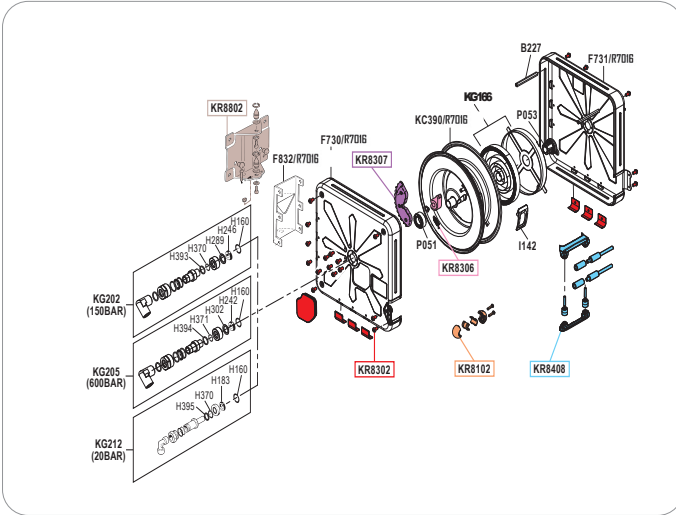

DE

**OSM 420**

- Stahl lackiert

GB

**OSM 420**

- Painted steel

Art.Nr. Item-No		Menge Qty
B227	Hülse Sleeve	2
F730/R7016	Abdeckung Cover Abdeckung Cover	1
F731/R7016	Abdeckung Cover	1
F832/R7016	Montagehalter Swiveling bracket	1
I142	Schlauchauslaufschutz Hose outlet protection	1
KC390/R7016	Trommelgehäuse Hosereel drum	1
KG166	Zugfeder Cover spring group	1
KG202	Drehgelenk Hosereel joint	1
KG205	Drehgelenk Hosereel joint	1
KG212	Drehgelenk Hosereel joint	1
P051	Laufbuchse Rack side bush	1
P053	Federmitnehmer Spring side bush	1

**Ersatzteile, Set**  
spare parts, set

KR8102	Schlauchstopper Hose stop	1
KR8302	Schraubensatz Hose reel screws kit	1
KR8306	Arretierzahn Detent	1
KR8307	Arretierverzahnung Rack kit	1
KR8408	Rollenführung Rollers holding kit	1
KR8802	Wandhalter schwenkbar Wall mounted bracket	1