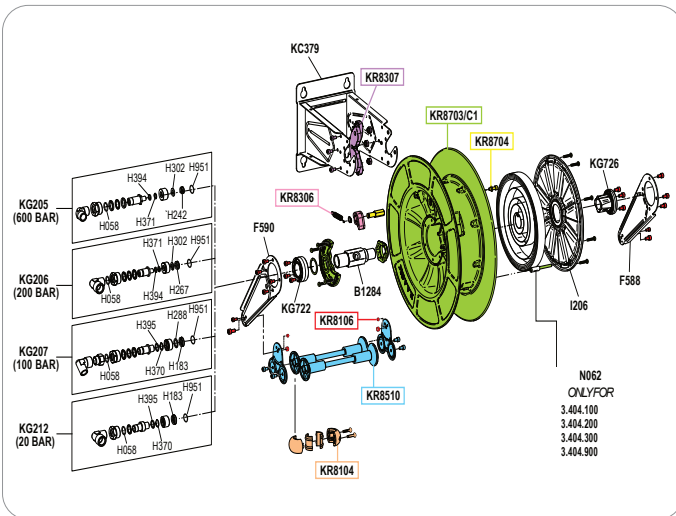

**Ersatzteile, Set**  
spare parts, set

KR8102	Schlauchstopper Hose stop	1
KR8105	Schraubensatz Hose reel screws kit	1
KR8107	Rollenführung Rollers holding kit	1
KR8306	Arretierzahn Detent	1
KR8307	Arretierverzahnung Rack kit	1
KR8701/C1	Trommel ABS ABS drum	1
KR8702	Haltenbolzen Pin	1

DE

**OSK 400**

• Edelstahl / ABS

GB

**OSK 400**

• Stainless steel / ABS

Art.Nr. Item-No		Menge Qty
B1284	Achse Central Pin	1
F588	Arm, Edelstahl Adjustable Arm	1
F590	Arm, Edelstahl Adjustable Arm	1
I206	Abdeckung Cover	1
KC379	Montagehalter Bracket	1
KG205	Drehgelenk Hosereel joint	1
KG206	Drehgelenk Hosereel joint	1
KG207	Drehgelenk Hosereel joint	1
KG212	Drehgelenk Hosereel joint	1
N062	Zugfeder Hosereel spring	1
KG722	Laufbuchse Bush group	1
KG726	Federmitnehmer Bush group	1

**Ersatzteile, Set**  
spare parts, set

KR8104	Schlauchstopper Hose stop	1
KR8106	Schraubensatz Hose reel screws kit	1
KR8306	Arretierzahn Detent	1
KR8307	Arretierverzahnung Rack kit	1
KR8510	Rollenführung Rollers holding kit	1
KR8703/C1	Trommel ABS ABS drum	1
KR8704	Haltenbolzen Pin	1