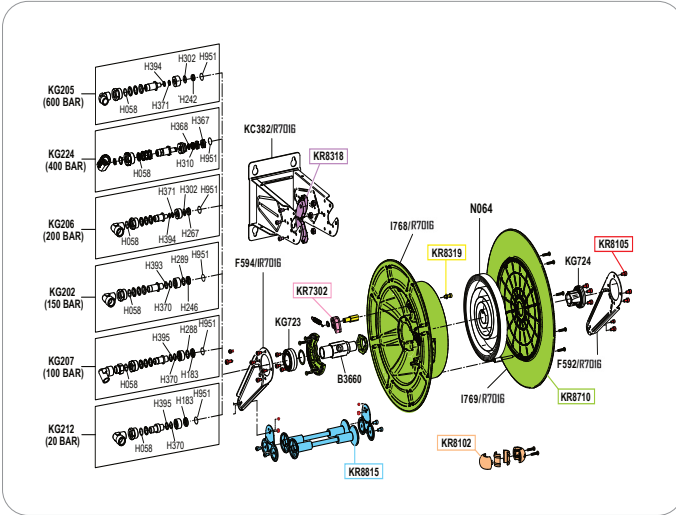

**Ersatzteile, Set**  
spare parts, set

KR8104	Schlauchstopper Hose stop	1
KR8106	Schraubensatz Hose reel screws kit	1
KR8306	Arretierzahn Detent	1
KR8307	Arretierverzahnung Rack kit	1
KR8510	Rollenführung Rollers holding kit	1
KR8703/C1	Trommel ABS ABS drum	1
KR8704	Haltenbolzen Pin	1

DE

**OSK 500 1/2"**

- Stahl lackiert / ABS

GB

**OSK 500 1/2"**

- Painted steel / ABS

Art.Nr. Item-No		Menge Qty
B3660	Achse Central Pin	1
F592/R7016	Arm, Stahl lackiert Adjustable arm	1
F594/R7016	Arm, Stahl lackiert Adjustable arm	1
I768/R7016	Trommelhälfte Half drum	1
I769/R7016	Trommelhälfte Half drum	1
KC382/R7016	Montagehalter Hosereel support	1
KG202	Drehgelenk Hosereel joint	1
KG205	Drehgelenk Hosereel joint	1
KG206	Drehgelenk Hosereel joint	1
KG207	Drehgelenk Hosereel joint	1
KG212	Drehgelenk Hosereel joint	1
KG224	Drehgelenk Hosereel joint	1
KG723	Laufbuchse Bush group	1
KG724	Federmitnehmer Spring side bush	1
N064	Zugfeder Spring	1

**Ersatzteile, Set  
spare parts, set**

KR7302	Arretierzahn Detent	1
KR8102	Schlauchstopper Hose stop	1
KR8105	Schraubensatz Hose reel screws kit	1
KR8318	Arretierverzahnung Rack kit	1
KR8319	Haltenbolzen Pin	1
KR8710	Trommel ABS ABS drum	1
KR8815	Rollenführung Rollers holding kit	1