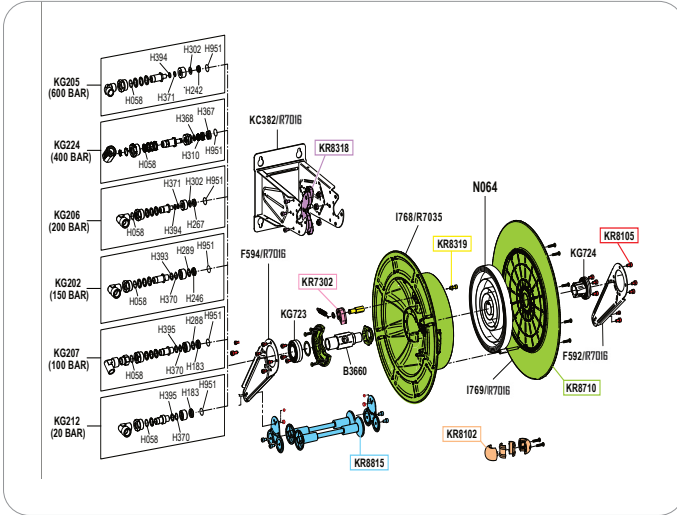

**DE**

**OSK 500 1"**

- Stahl lackiert / ABS

**GB**

**OSK 500 1"**

- Painted steel / ABS

Art.Nr. Item-No		Menge Qty
B3660	Achse Central Pin	1
F592/R7016	Arm, Stahl lackiert Adjustable arm	1
F594/R7016	Arm, Stahl lackiert Adjustable arm	1
I768/R7016	Trommelhälfte Half drum	1
I769/R7016	Trommelhälfte Half drum	1
KC382	Montagehalter Hosereel support	1
KG202	Drehgelenk Hosereel joint	1
KG205	Drehgelenk Hosereel joint	1
KG206	Drehgelenk Hosereel joint	1
KG207	Drehgelenk Hosereel joint	1
KG212	Drehgelenk Hosereel joint	1
KG224	Drehgelenk Hosereel joint	1
KG723	Laufbuchse Bush group	1
KG724	Federmitnehmer Spring side bush	1
N064	Zugfeder Spring	1

**Ersatzteile, Set**  
spare parts, set

KR7302	Arretierzahn Detent	1
KR8102	Schlauchstopper Hose stop	1
KR8105	Schraubensatz Hose reel screws kit	1
KR8318	Arretierverzahnung Rack kit	1
KR8319	Haltenbolzen Pin	1
KR8710	Trommel ABS ABS drum	1
KR8815	Rollenführung Rollers holding kit	1