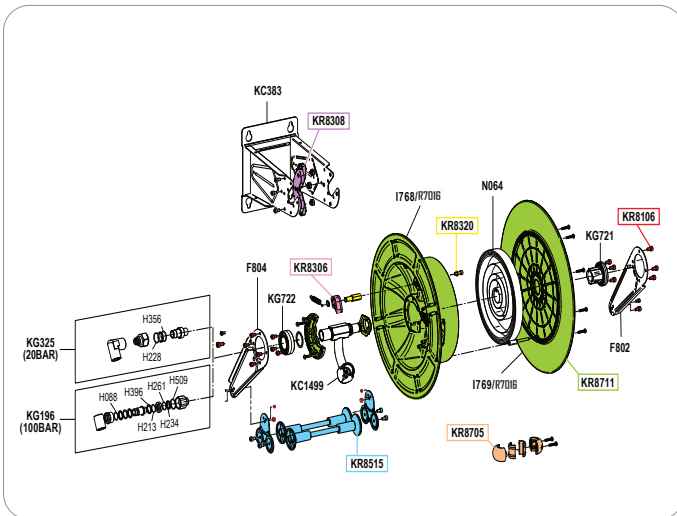

**Ersatzteile, Set**  
spare parts, set

KR7302	Arretierzahn Detent	1
KR8102	Schlauchstopper Hose stop	1
KR8105	Schraubensatz Hose reel screws kit	1
KR8318	Arretierverzahnung Rack kit	1
KR8319	Haltenbolzen Pin	1
KR8710	Trommel ABS ABS drum	1
KR8815	Rollenführung Rollers holding kit	1

**DE**

**OSK 500 1"**

- Edelstahl / ABS

**GB**

**OSK 500 1"**

- Stainless steel / ABS

Art.Nr. Item-No		Menge Qty
F802	Arm, Edelstahl Adjustable arm	1
F804	Arm, Edelstahl Adjustable arm	1
I768/R7016	Trommelhälfte Half drum	1
I769/R7016	Trommelhälfte Half drum	1
KC383	Montagehalter Hosereel support	1
KC1499	Schlauchanschluss Hose connection	1
KG196	Drehgelenk Hosereel joint	1
KG325	Drehgelenk Joint high flow 1"	1
N064	Zugfeder Spring	1
KG721	Federmitnehmer Spring side bush	1
KG722	Laufbuchse Bush group	1

**Ersatzteile, Set**  
spare parts, set

KR8106	Schraubensatz Hose reel screws kit	1
KR8306	Arretierzahn Detent	1
KR8308	Arretierverzahnung Rack kit	1
KR8320	Lagerbuchse Pin	1
KR8515	Rollenführung Rollers holding kit	1
KR8705	Schlauchstopper Hose stop	1
KR8711	Trommel ABS ABS drum	1