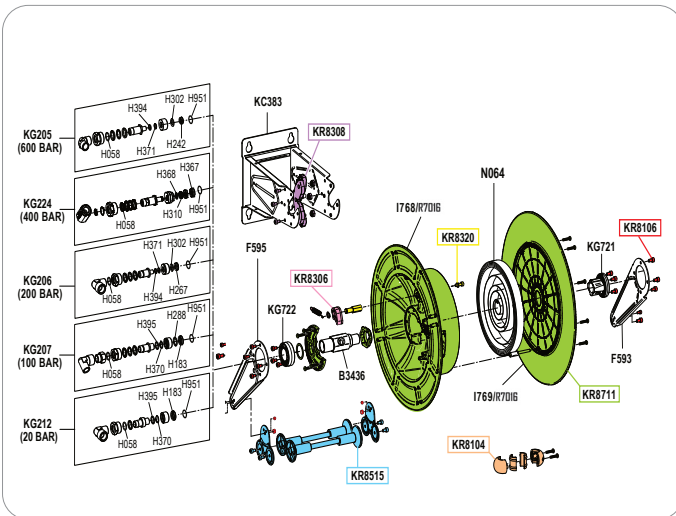

**Ersatzteile, Set  
spare parts, set**

KR7302	Arretierzahn Detent	1
KR8102	Schlauchstopper Hose stop	1
KR8105	Schraubensatz Hose reel screws kit	1
KR8318	Arretierverzahnung Rack kit	1
KR8319	Haltenbolzen Pin	1
KR8710	Trommel ABS ABS drum	1
KR8815	Rollenführung Rollers holding kit	1

DE

**OSK 500 1/2"**

- Edelstahl / ABS

GB

**OSK 500 1/2"**

- Stainless steel / ABS

Art.Nr. Item-No		Menge Qty
B3436	Achse Central Pin	1
F593	Arm, Edelstahl Adjustable arm	1
F595	Arm, Edelstahl Adjustable arm	1
I768/R7016	Trommelhälfte Half drum	1
I769/R7016	Trommelhälfte Half drum	1
KC383	Montagehalter Hosereel support	1
KG205	Drehgelenk Hosereel joint	1
KG206	Drehgelenk Hosereel joint	1
KG207	Drehgelenk Hosereel joint	1
KG212	Drehgelenk Hosereel joint	1
KG224	Drehgelenk Hosereel joint	1
N064	Zugfeder Spring	1
KG721	Federmitnehmer Spring side bush	1
KG722	Laufbuchse Rack side bush	1

**Ersatzteile, Set  
spare parts, set**

KR8104	Schlauchstopper Hose stop	1
KR8106	Schraubensatz Hose reel screws kit	1
KR8306	Arretierzahn Detent	1
KR8308	Arretierverzahnung Rack kit	1
KR8320	Lagerbuchse Pin	1
KR8515	Rollenführung Rollers holding kit	1
KR8711	Trommel ABS ABS drum	1