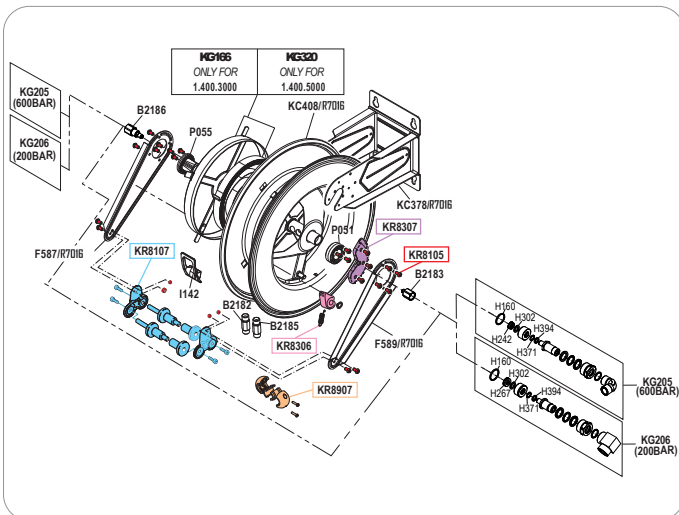

Ersatzteile, Set

spare parts, set

KR8105	Schraubensatz Hosereel screws kit	1
KR8107	Rollenführung Rollers holding kit	1
KR8306	Arretierzahn Detent	1
KR8307	Arretierverzahnung Rack kit	1
KR8907	Schlauchstopper Hose stop	1

DE

Art.-Nr. 1.400.3000
Art. Nr. 1.400.5000

- OSM 400 DUO
- Stahl lackiert

GB

Item-No. 1.400.3000
Item-No. 1.400.5000

- OSM 400 DUO
- Painted steel

Art.Nr. Item-No		Menge Qty
B2182	Adapter 3/8" BSP-R Right adaptor inox	1
B2183	Adapter Achse-Drehgelenk Rack side joint adaptor inox	1
B2185	Adapter 3/8" BSP-R Inox adaptor	1
B2186	Adapter Achse-Drehgelenk Spring side joint adaptor	1
F587/R7016	Arm, Stahl lackiert Adjustable arm	1
F589/R7016	Arm, Stahl lackiert Adjustable arm	1
I142	Schlauchauslaufschutz Hose outlet protection	1
KC378/R7016	Wandhalter Hosereel support	1
KC408/R7016	Schlauchtrommel Hosereel drum	1
KG166	Zugfeder Cover spring group	1
KG205	Drehgelenk Hosereel joint	2
KG206	Drehgelenk Hosereel joint	2
KG320	Zugfeder Cover spring group	1
P051	Laufbuchse Rack side bush	1
P055	Federmitnehmer Spring side bush	1

DE

Art.-Nr. 1.500.1000
Art. Nr. 1.500.4000

- OSM 500 DUO
- Stahl lackiert

GB

Item-No. 1.500.1000
Item-No. 1.500.4000

- OSM 500 DUO
- Painted steel

Art.Nr. Item-No		Menge Qty
B121	Doppelnippel Right adaptor	1
B910	Adapter Rack side joint adapter	1
B911	Adapter Right adaptor	1
B1021	Nippel Nipple M 3/8" G	1
F592/R7016	Arm, Stahl lackiert Adjustable arm	1
F594/R7016	Arm, Stahl lackiert Adjustable arm	1
I142	Schlauchauslaufschutz Hose outlet protection	1
KC382/R7016	Wandhalter Hosereel support	1
KC409/R7016	Schlauchtrommel Hosereel drum	1
KG168	Zugfeder Cover spring group	1
KG202	Drehgelenk Hosereel joint	2
KG212	Drehgelenk Hosereel joint	2
P051	Laufbuchse Rack side bush	1
P054	Federmitnehmer Spring side bush	1