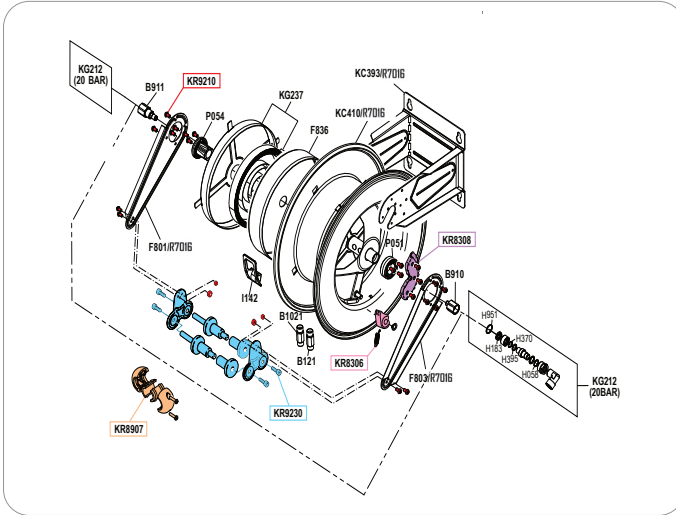

DE

Art.-Nr. 1.610.1000

- OSM 610 DUO
- Stahl lackiert

GB

Item-No. 1.610.1000

- OSM 610 DUO
- Painted steel

Art.Nr. Item-No		Menge Qty
B121	Doppelnippel Right adaptor	1
B910	Adapter Rack side joint adapter	1
B911	Adapter Right adaptor	1
B1021	Nippel Nipple M 3/8" G	1
F801/R7016	Arm, Stahl lackiert Adjustable arm	1
F803/R7016	Arm, Stahl lackiert Adjustable arm	1
F836	Distanzblech Cover	1
I142	Schlauchauslaufschutz Hose outlet protection	1
KC393/R7016	Wandhalter Hosereel support	1
KC410/R7016	Schlauchtrommel Hosereel drum	1
KG212	Drehgelenk Hosereel joint	2
KG237	Zugfeder Cover spring group	1
P051	Laufbuchse Rack side bush	1
P054	Federmitnehmer Spring side bush	1

Ersatzteile, Set
spare parts, set

KR8306	Arretierzahn Detent	1
KR8308	Arretierverzahnung Rack kit	1
KR8907	Schlauchstopper Hose stop	1
KR9210	Schraubensatz Hosereel screws kit	1
KR9230	Rollenführung Rollers holding kit	1

DE

Art.-Nr. 1.610.4000

- OSM 610 DUO
- Stahl lackiert

GB