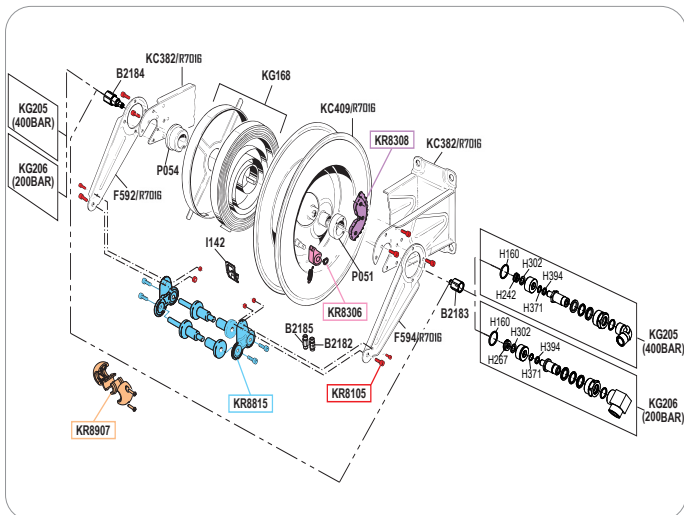

Ersatzteile, Set
spare parts, set

KR8105	Schraubensatz Hosereel screws kit	1
KR8306	Arretierzahn Detent	1
KR8308	Arretierverzahnung Rack kit	1
KR8815	Rollenführung Rollers holding kit	1
KR8907	Schlauchstopper Hose stop	1

DE

Art.-Nr. 1.500.3000
Art. Nr. 1.500.5000

- OSM 500 DUO
- Stahl lackiert

GB

Item-No. 1.500.3000
Item-No. 1.500.5000

- OSM 500 DUO
- Painted steel

Art.Nr. Item-No		Menge Qty
B2182	Adapter 3/8" BSP-R Right adaptor inox	1
B2183	Adapter Achse-Drehgelenk Rack side joint adaptor inox	1
B2184	Gelenkadapter Spring side joint adaptor	1
B2185	Adapter 3/8" BSP-R Inox adaptor	1
F592/R7016	Arm, Stahl lackiert Adjustable arm	1
F594/R7016	Arm, Stahl lackiert Adjustable arm	1
I142	Schlauchauslaufschutz Hose outlet protection	1
KC382/R7016	Wandhalter Hosereel support	1
KC409/R7016	Schlauchtrommel Hosereel drum	1
KG168	Zugfeder Cover spring group	1
KG205	Drehgelenk Hosereel joint	2
KG206	Drehgelenk Hosereel joint	2
P051	Laufbuchse Rack side bush	1
P054	Federmitnehmer Spring side bush	1