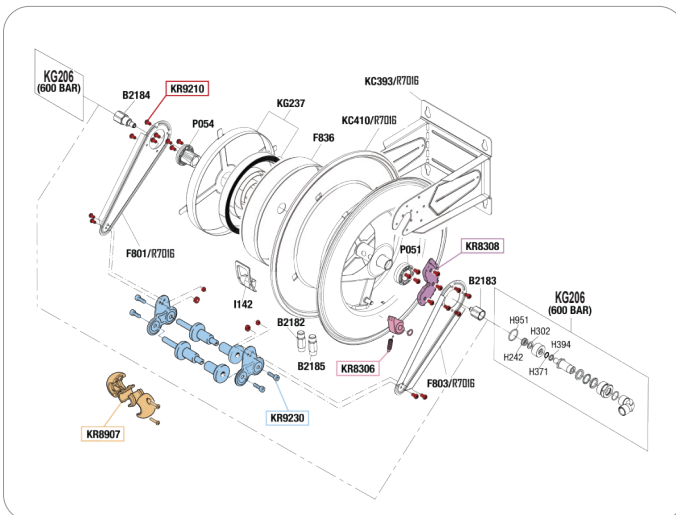

Item-No. 1.610.4000

- OSM 610 DUO
- Painted steel

Art.Nr. Item-No		Menge Qty
B121	Doppelnippel Right adaptor	1
B910	Adapter Rack side joint adapter	1
B911	Adapter Right adaptor	1
B1021	Nippel Nipple M 3/8" G	1
F801/R7016	Arm, Stahl lackiert Adjustable arm	1
F803/R7016	Arm, Stahl lackiert Adjustable arm	1
F836	Distanzblech Cover	1
I142	Schlauchauslaufschutz Hose outlet protection	1
KC393/R7016	Wandhalter Hosereel support	1
KC410/R7016	Schlauchtrommel Hosereel drum	1
KG202	Drehgelenk Hosereel joint	2
KG206	Drehgelenk Hosereel joint	2
KG237	Zugfeder Cover spring group	1
P051	Laufbuchse Rack side bush	1
P054	Federmitnehmer Spring side bush	1

Ersatzteile, Set
spare parts, set

KR8306	Arretierzahn Detent	1
KR8308	Arretierverzahnung Rack kit	1
KR8907	Schlauchstopper Hose stop	1
KR9210	Schraubensatz Hosereel screws kit	1
KR9230	Schlauchstopper Hose stop	1