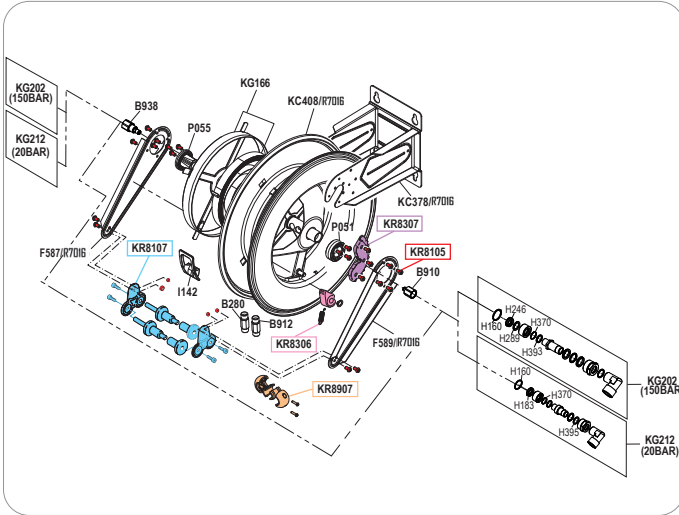

DE

Ersatzteilliste Automatik Schlauchaufroller OSM DUO
- Stahl lackiert

GB

Spare part list automatic hose reel OSM DUO
- Painted steel

DE

Art.-Nr. 1.400.1000
Art. Nr. 1.400.4000

- OSM 400 DUO
- Stahl lackiert

GB

Item-No. 1.400.1000
Item-No. 1.400.4000

- OSM 400 DUO
- Painted steel

Art.Nr. Item-No		Menge Qty
B280	Doppelnippel Right adaptor	1
B910	Adapter Rack side joint adaptor	1
B912	Adapter Right adaptor	1
B938	Adapter Spring side joint adaptor	1
F587/R7016	Arm, Stahl lackiert Adjustable arm	1
F589/R7016	Arm, Stahl lackiert Adjustable arm	1
I142	Schlauchauslaufschutz Hose outlet protection	1
KC378/R7016	Wandhalter Hosereel support	1
KC408/R7016	Schlauchtrommel Hosereel drum	1
KG166	Zugfeder Cover spring group	1
KG202	Drehgelenk Hosereel joint	2
KG212	Drehgelenk Hosereel joint	2
P051	Laufbuchse Rack side bush	1
P055	Federmitnehmer Spring side bush	1

Ersatzteile, Set

spare parts, set

KR8105	Schraubensatz Hosereel screws kit	1
KR8107	Rollenführung Rollers holding kit	1
KR8306	Arretierzahn Detent	1
KR8307	Arretierverzahnung Rack kit	1
KR8907	Schlauchstopper Hose stop	1