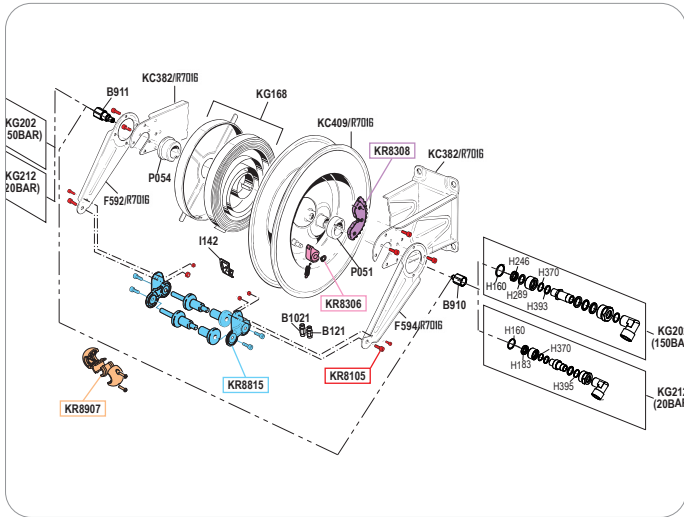

DE

Art.-Nr. 1.500.1000
Art. Nr. 1.500.4000

- OSM 500 DUO
- Stahl lackiert

GB

Item-No. 1.500.1000
Item-No. 1.500.4000

- OSM 500 DUO
- Painted steel

Art.Nr. Item-No		Menge Qty
B121	Doppelnippel Right adaptor	1
B910	Adapter Rack side joint adapter	1
B911	Adapter Right adaptor	1
B1021	Nippel Nipple M 3/8" G	1
F592/R7016	Arm, Stahl lackiert Adjustable arm	1
F594/R7016	Arm, Stahl lackiert Adjustable arm	1
I142	Schlauchauslaufschutz Hose outlet protection	1
KC382/R7016	Wandhalter Hosereel support	1
KC409/R7016	Schlauchtrommel Hosereel drum	1
KG168	Zugfeder Cover spring group	1
KG202	Drehgelenk Hosereel joint	2
KG212	Drehgelenk Hosereel joint	2
P051	Laufbuchse Rack side bush	1
P054	Federmitnehmer Spring side bush	1

Ersatzteile, Set
spare parts, set

KR8105	Schraubensatz Hosereel screws kit	1
KR8306	Arretierzahn Detent	1
KR8308	Arretierverzahnung Rack kit	1
KR8815	Rollenführung Rollers holding kit	1
KR8907	Schlauchstopper Hose stop	1